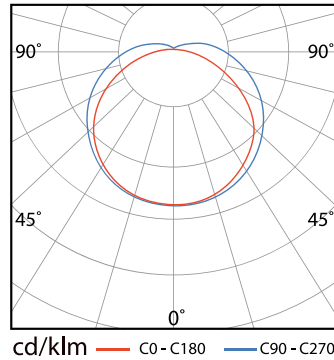

Luminous Flux vs Ambient Temperature

Final luminous flux depends on the ambient temperature of the luminaire's location. Multiply the correction factor by the luminous flux output for the selected model to determine the final luminous flux.

TEMPERATURE	CORRECTION FACTOR
25 °C	1
30 °C	0.98
35 °C	0.97
40 °C	0.97
45 °C	0.96
50 °C	0.95
55 °C	0.95
60 °C	0.94

Light Distribution